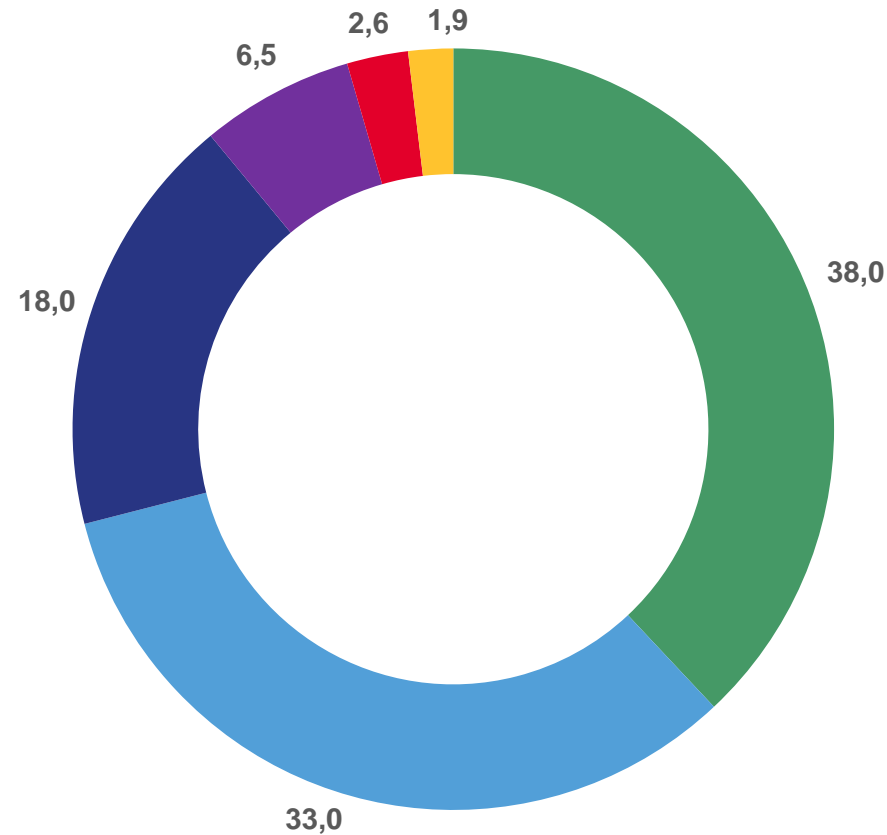

● от 10,2 до 16,0

Зырянский, Каргасокский,  
Колпашевский, Первомайский,  
Томский

# СВЕДЕНИЯ О РОДИВШИХСЯ ПО ОЧЕРЕДНОСТИ РОЖДЕНИЯ

январь - март 2023 года, в % от общего числа родившихся

Всего  
**2 029**  
человек

В расчете  
на 1000 человек  
**7,8**

- Родившиеся первыми
- Родившиеся вторыми
- Родившиеся третьими
- Родившиеся четвертыми
- Родившиеся пятыми
- Родившиеся шестыми и более