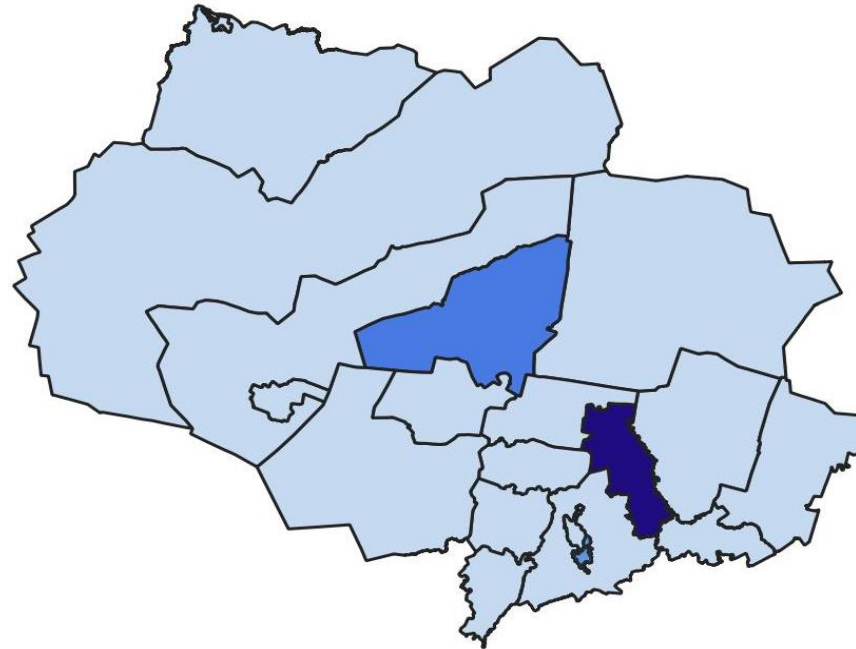

Асиновский, Бакчарский,  
Верхнекетский, Каргасокский,  
Тегульдетский

● от 18,1 до 22,1

Александровский, Колпашевский,  
Кривошеинский, Молчановский,  
Чаинский, Шегарский

● от 22,2 до 29,0

Зырянский

# КОЭФФИЦИЕНТ МЛАДЕНЧЕСКОЙ СМЕРТНОСТИ

январь - март 2023 года

ТОМСКАЯ ОБЛАСТЬ

Всего

**4**

В РАСЧЕТЕ  
НА 1000 ЧЕЛОВЕК

**1,9**

## Муниципальные образования

● 0,0

Городской округ г. Кедровый, Городской округ г. Стрежевой, Александровский, Бакчарский, Верхнекетский, Зырянский, Кargasокский, Кожевниковский, Кривошеинский, Молчановский, Парабельский, Первомайский, Тегульдетский Томский, Чаинский, Шегарский

● 2,1

Городской округ г. Томск

● 13,0

Колпашевский

● 15,1

Асиновский