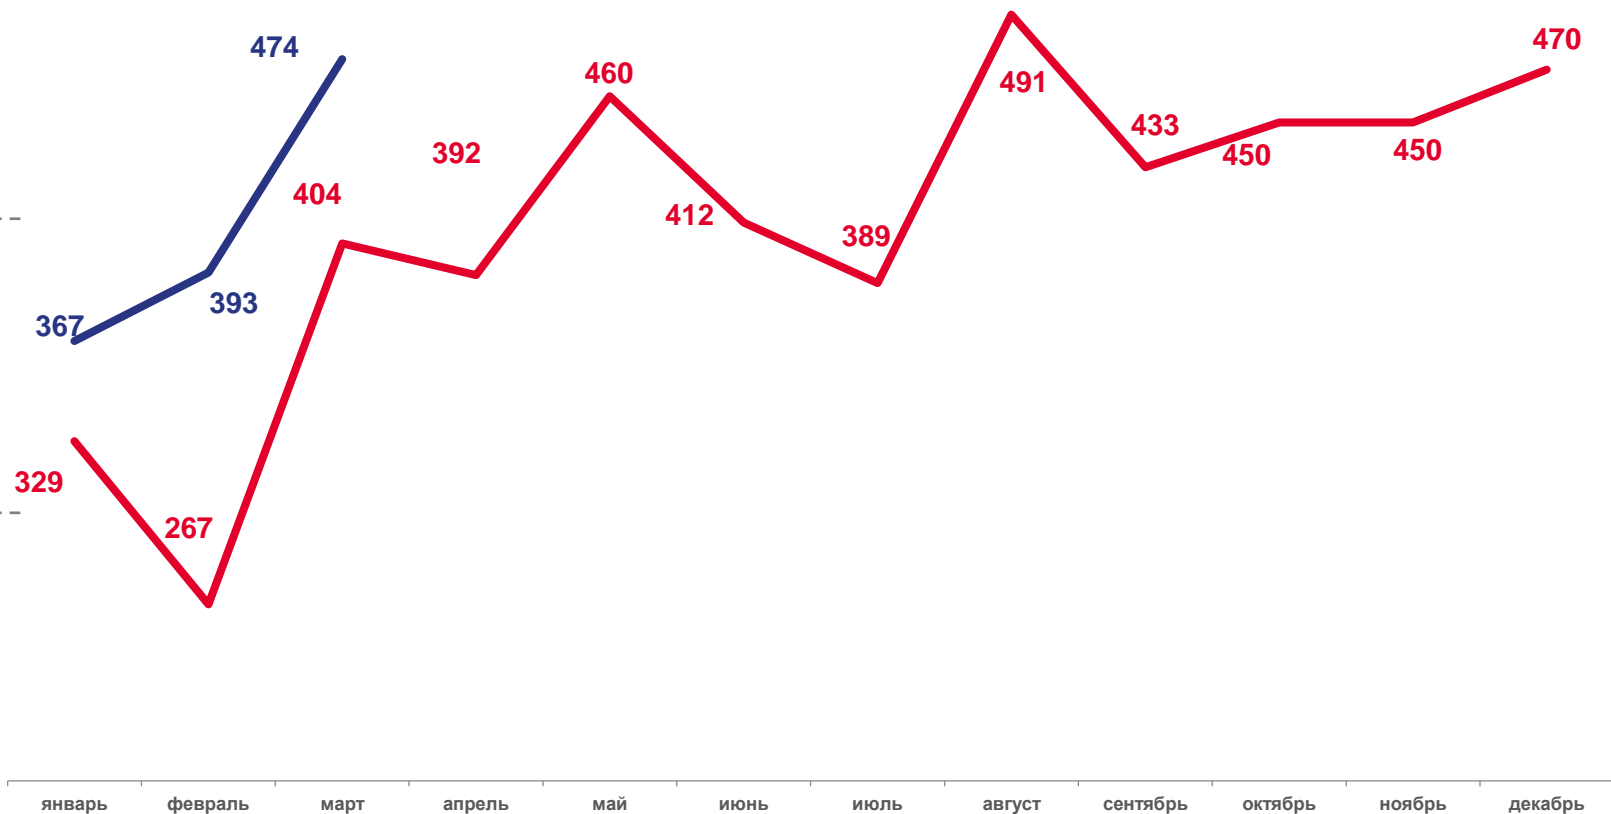

 2022  2023

# ЧИСЛО ЗАРЕГИСТРИРОВАННЫХ РАЗВОДОВ

январь - март 2023 года

Всего

**1 234**

Изменение, %  
к январю 2022 года

**23,4**

В расчете  
на 1000 человек

**4,8**