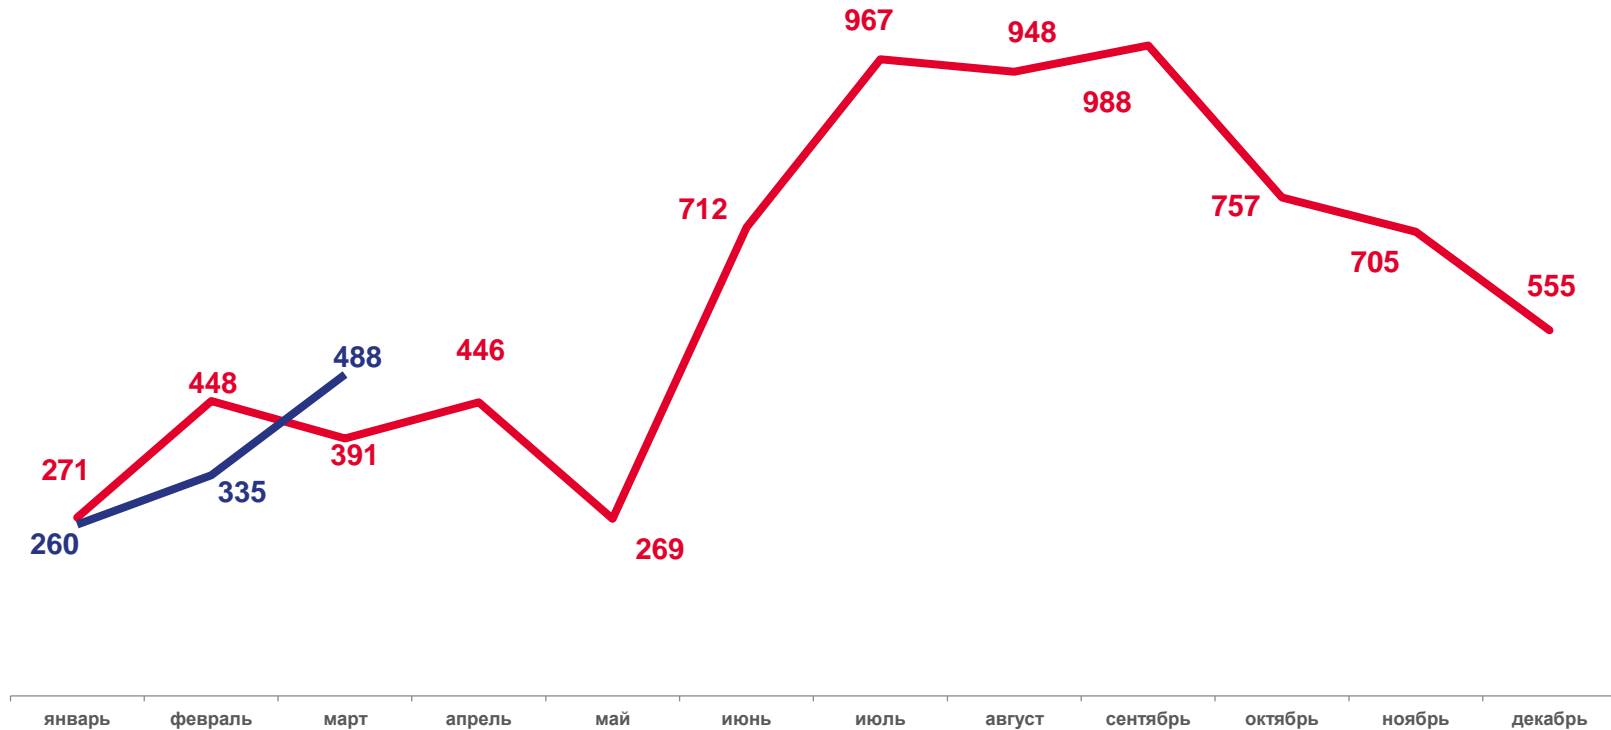

# ЧИСЛО ЗАРЕГИСТРИРОВАННЫХ БРАКОВ

январь - март 2023 года

Всего

**1 083**

Изменение, %  
к январю 2022 года

**-2,4**

В расчете  
на 1000 человек

**4,2**

 2022  2023