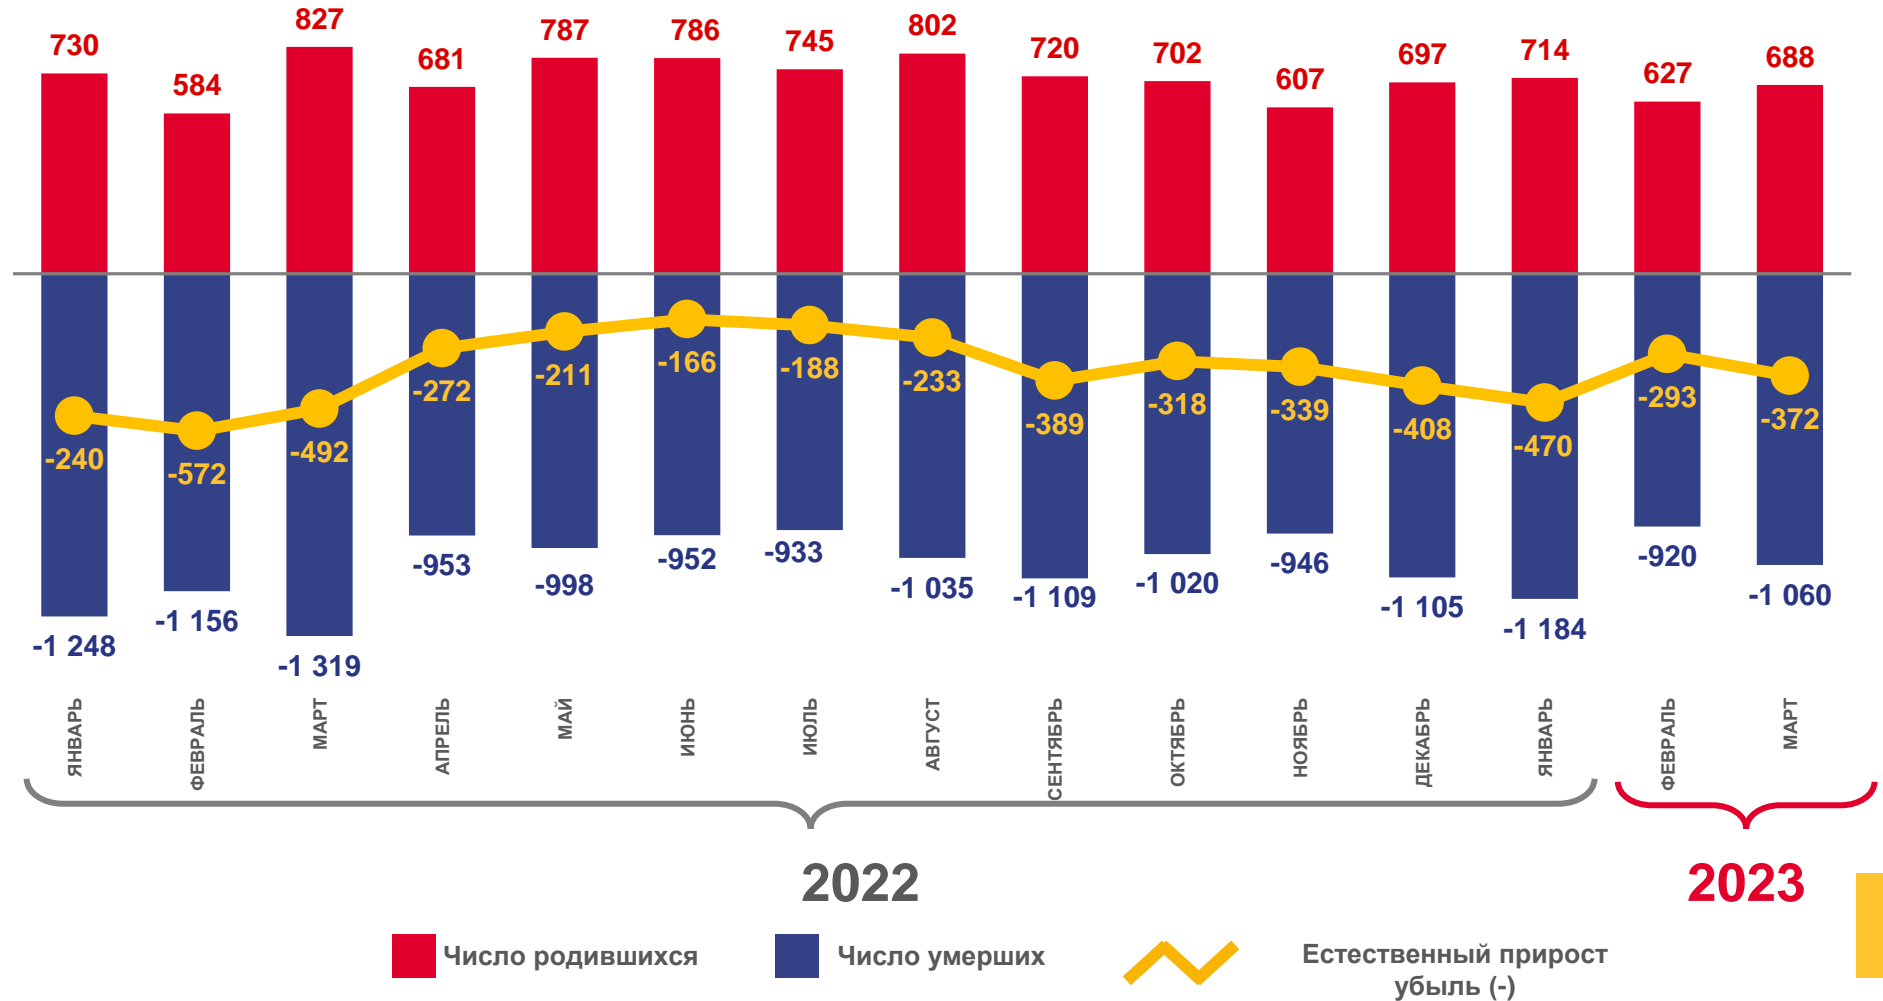

# ЕСТЕСТВЕННОЕ ДВИЖЕНИЕ НАСЕЛЕНИЯ

январь - март 2023 года, человек

**-1 135**

Естественный прирост, убыль (-)

**-4,4**

Коэффициент естественного прироста, убыли (-)

 2022  2023