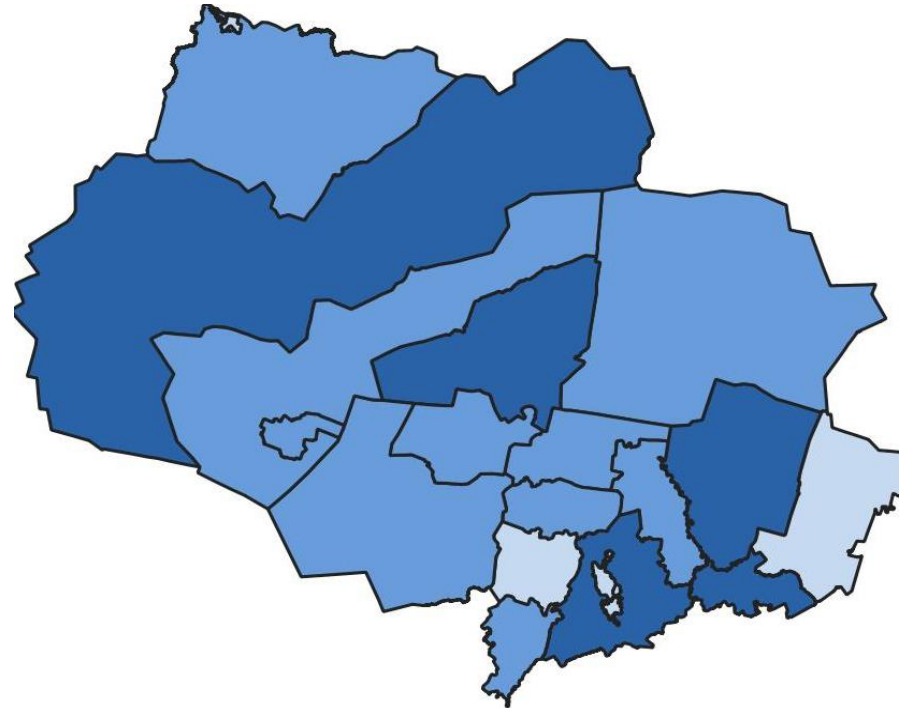

# КОЭФФИЦИЕНТ РОЖДАЕМОСТИ

январь - март 2023 года

ТОМСКАЯ ОБЛАСТЬ

Всего

**2 029**

человек

В расчете  
на 1000 человек

**7,8**

## Муниципальные образования

● от 4,0 до 7,5

Городской округ г. Томск,  
Городской округ г. Стрежевой,  
Тегульдетский, Шегарский

● от 7,6 до 10,1

Городской округ г. Кедровый,  
Александровский, Асиновский,  
Бакcharский, Верхнекетский,  
Кожевниковский, Кривошеинский,  
Молчановский, Парабельский, Чаинский

● от 10,2 до 16,0

Зырянский, Каргасокский,  
Колпашевский, Первомайский,  
Томский