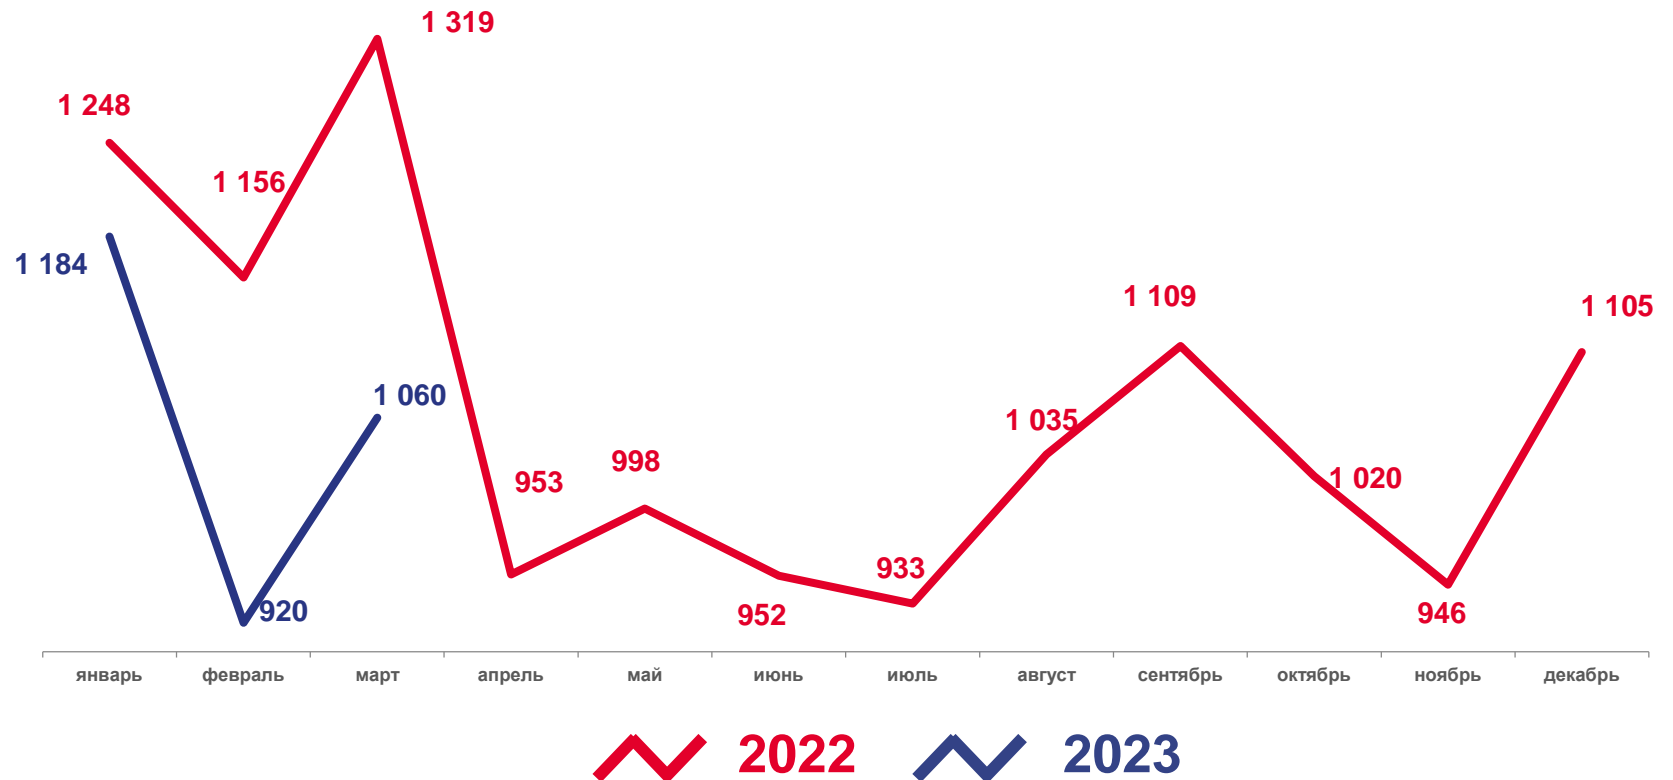

# СВЕДЕНИЯ О РОДИВШИХСЯ ПО ОЧЕРЕДНОСТИ РОЖДЕНИЯ

январь - март 2023 года, в % от общего числа родившихся

Всего  
**2 029**  
человек

В расчете  
на 1000 человек  
**7,8**

- Родившиеся первыми
- Родившиеся вторыми
- Родившиеся третьими
- Родившиеся четвертыми
- Родившиеся пятыми
- Родившиеся шестыми и более

# ЧИСЛО ЗАРЕГИСТРИРОВАННЫХ УМЕРШИХ

январь - март 2023 года, человек

Всего

## 3 164

Изменение, %  
к январю 2022 года

## -15,0

1000 чел.