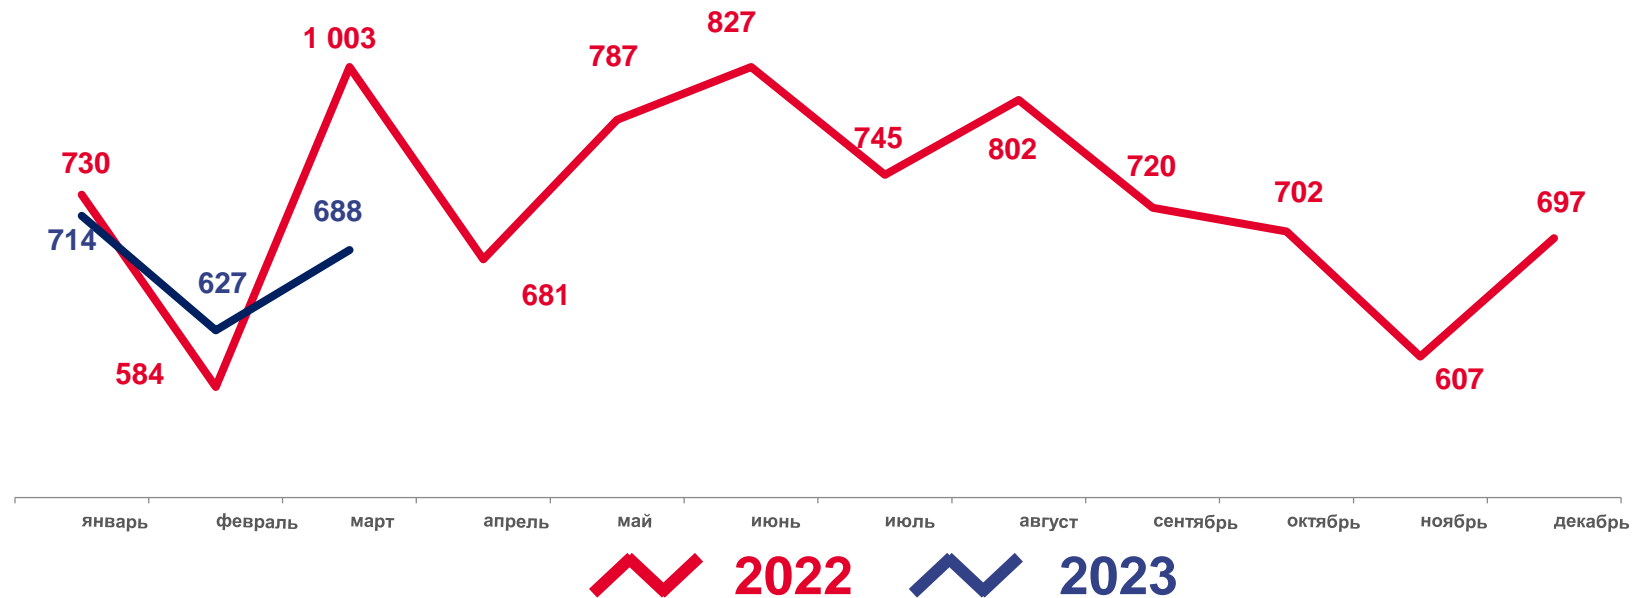

ЧИСЛО ЗАРЕГИСТРИРОВАННЫХ РОДИВШИХСЯ

январь - март 2023 года, человек

Всего

2 029

Изменение, %

к январю 2022 года

- 5,2